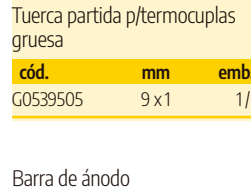

Tuerca p/termocuplas Rheen

cód.	Ø	emb.
G0539008	7/16"	1/-

Tuerca fijación p/termocuplas

cód.	emb.
G0539501	1/-

Tuerca partida p/termocuplas fina

cód.	mm	emb.
G0539504	8 x 1	1/-

Tuerca partida p/termocuplas gruesa