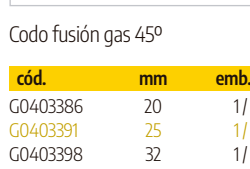

Válvula de cierre de conofusión gas

Codo fusión gas 45°

cód.	mm	emb.
G0403386	20	1/-
G0403391	25	1/-
G0403398	32	1/-