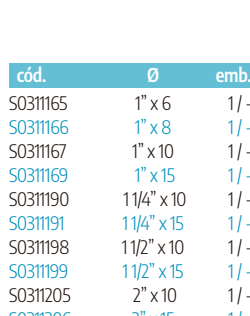

Tapa polipropileno M

cód.	Ø	emb.
S0311165	1" x 6	1/-
S0311166	1" x 8	1/-
S0311167	1" x 10	1/-
S0311169	1" x 15	1/-
S0311190	1 1/4" x 10	1/-
S0311191	1 1/4" x 15	1/-
S0311198	1 1/2" x 10	1/-
S0311199	1 1/2" x 15	1/-
S0311205	2" x 10	1/-
S0311206	2" x 15	1/-