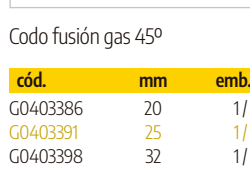

Válvula de cierre de conofusión gas

Codo fusión gas 45°

cód.	mm	emb.
G0403386	20	1/-
G0403391	25	1/-
G0403398	32	1/-