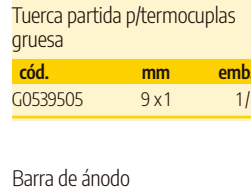

Barra de ánodo

Tuerca partida p/termocuplas gruesa

cód.	mm	emb.
G0539505	9 x 1	1/-

cód.	Ø	emb.
G0539007	3/8"	1/-

Tuerca p/termocuplas gruesa

cód.	mm	emb.
G0539503	9 x 1	1/-